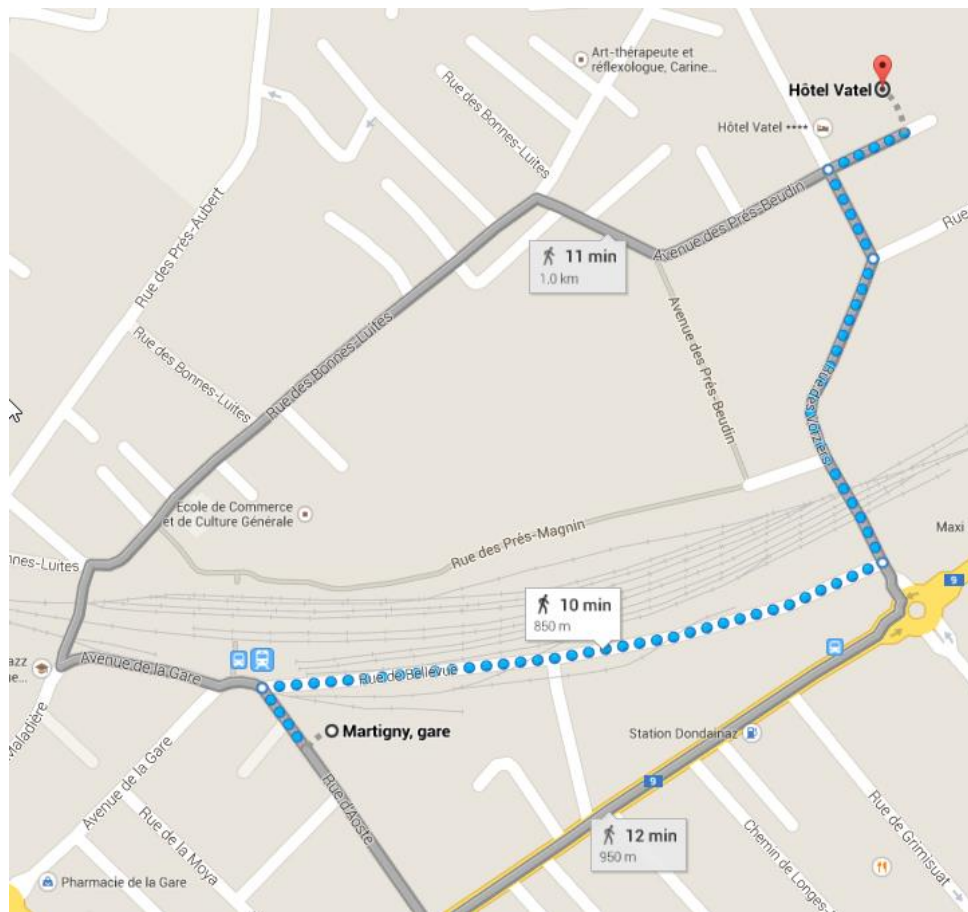

ICT-VS
Valais

Itinéraire à pied de la gare jusqu'à l'hôtel

Horaire des trains utiles

Gare	Départ	Arrivée Martigny	Départ Martigny
Berne	14h07	15h47	15h13 → 16h54
Lausanne	14h45 / 15h20	15h39 / 16h11	15h19 → 16h14
Bâle	12h59	15h47	15h13 → 17h59
Bienne	13h24	15h47	15h13 → 17h36
Fribourg	13h56	15h39	15h19 → 17h03
Genève	14h03	15h39	15h19 → 16h57
Neuchâtel	13h34 / 14h34	15h12 / 16h11	14h46 / 15h48 → 16h25 / 17h25
Yverdon	13h53 / 14h53	15h12 / 16h11	14h46 / 15h48 → 16h05 / 17h05